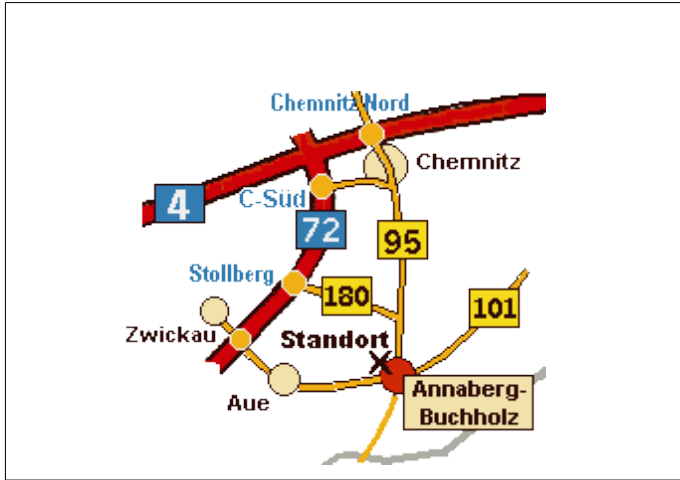

Ponyausleihstation "Markus Röhling", Markus-Röhling-Weg 1, 09456 Annaberg-Buchholz , Mobil 0160 - 98 06 03 61 , www.ponymobil.de

Anreise

Annaberg-Buchholz Ortsteil Frohnau, Sehmatalstraße, Besucherbergwerk "Markus-Röhling-Stolln", Pochzeugweg ist ein Waldweg, in der Karte rechts GRÜN markiert Ebenfalls möglich: Ortslage Frohnau, Hauptstraße, Straße nach der Krönung, Abzweig zum Schreckenbergl
Parkplätze sind vorhanden. Gute Fahrt!